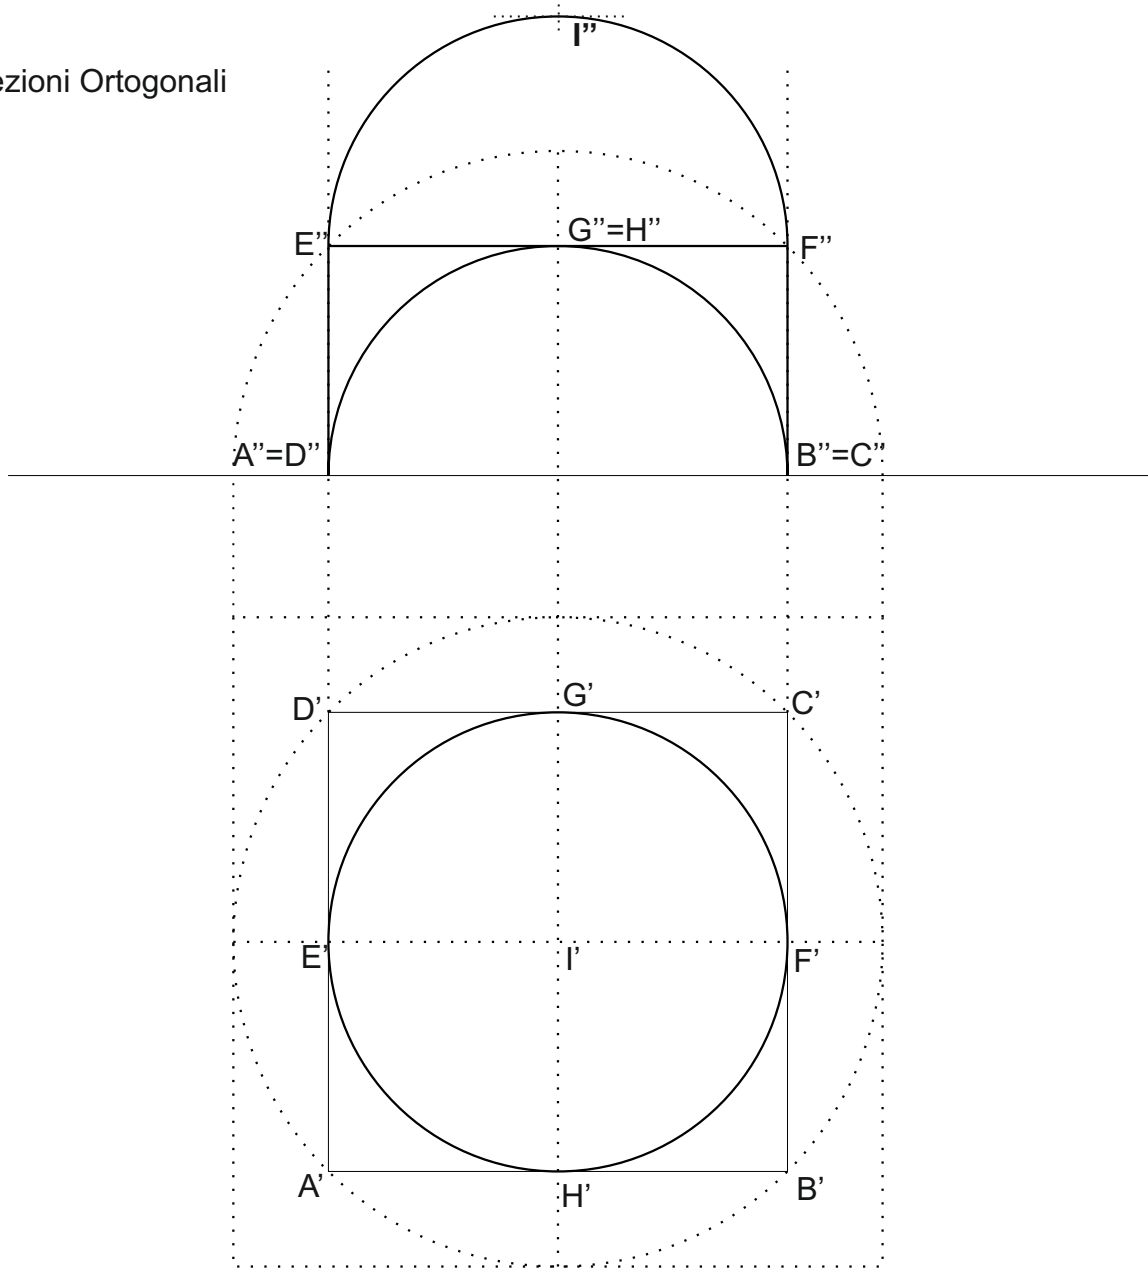

# Scheda illustrativa\_Cupola con i pennacchi sferici

Doppie Proiezioni Ortogonali

Cattolica dei Greci Reggio Cal.\_Interno della cupola vista dal basso

Assonometria della Cupola con i pennacchi sferici