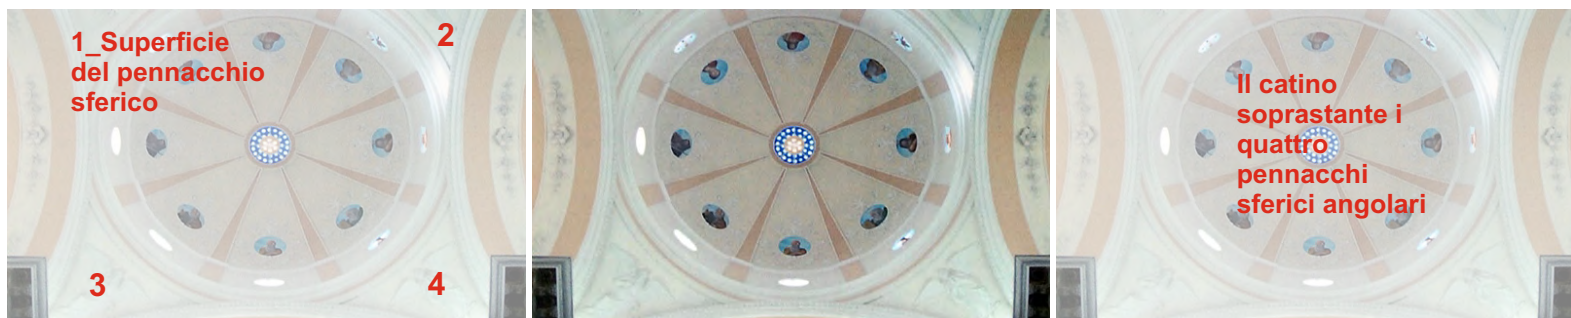

# Scheda illustrativa\_Cupola con i pennacchi sferici

Doppie Proiezioni Ortogonali

Cattolica dei Greci Reggio Cal.\_Interno della cupola vista dal basso

Assonometria della Cupola con i pennacchi sferici